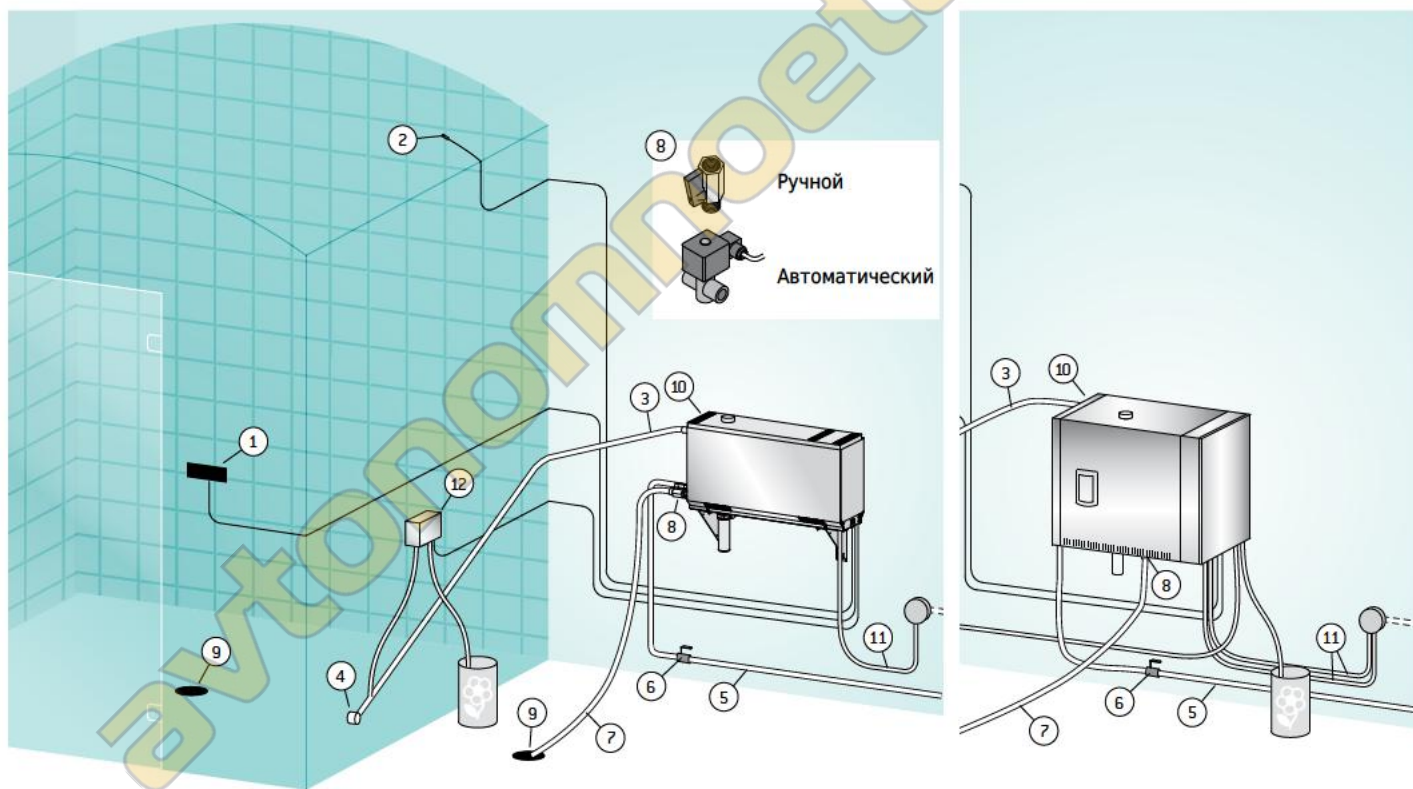

### Размеры:

- Helix: ширина 600 мм, глубина 155 мм и высота 320 мм. Вес: 9 кг (водяной бак пуст), 13 кг (водяной бак наполнен).

- Helix Pro: ширина 560 мм, глубина 320 мм и высота 490 мм. Вес: 24 кг (водяной бак пуст), 33 кг (водяной бак наполнен).